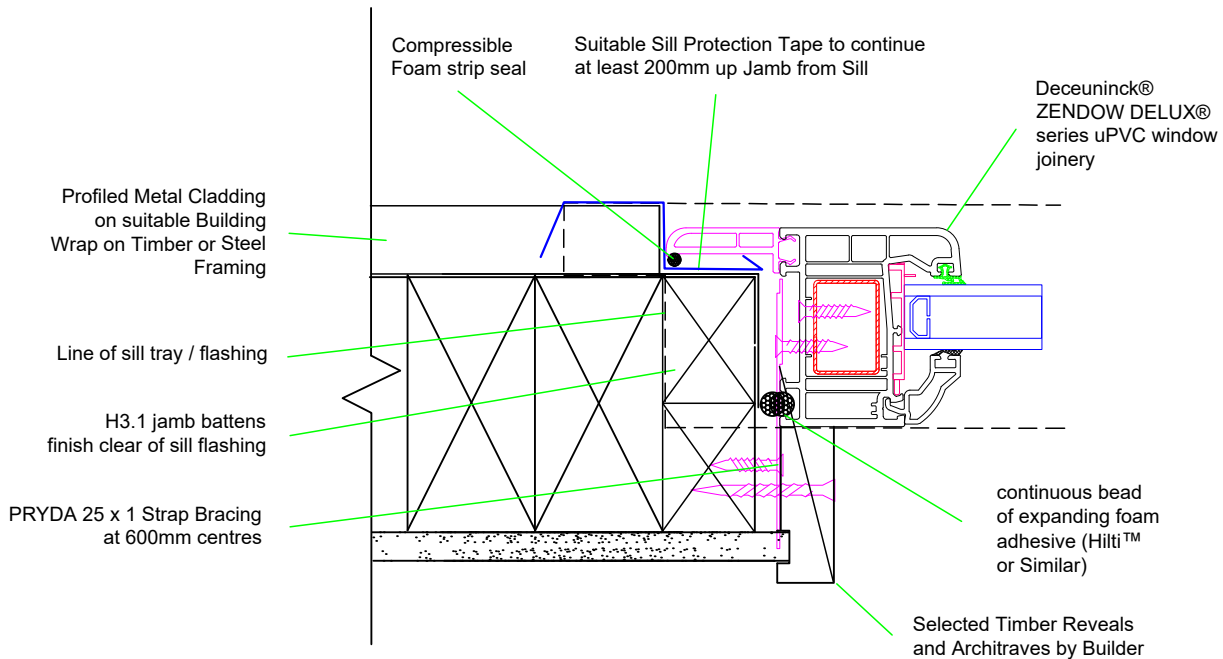

## Window Head Detail

Detail DIR.WIN.A.1.H1

## Window Head Detail

Detail DIR.WIN.A.1.H2

## WINDOWS

PROFILED METAL CLADDING  
DIRECT FIX