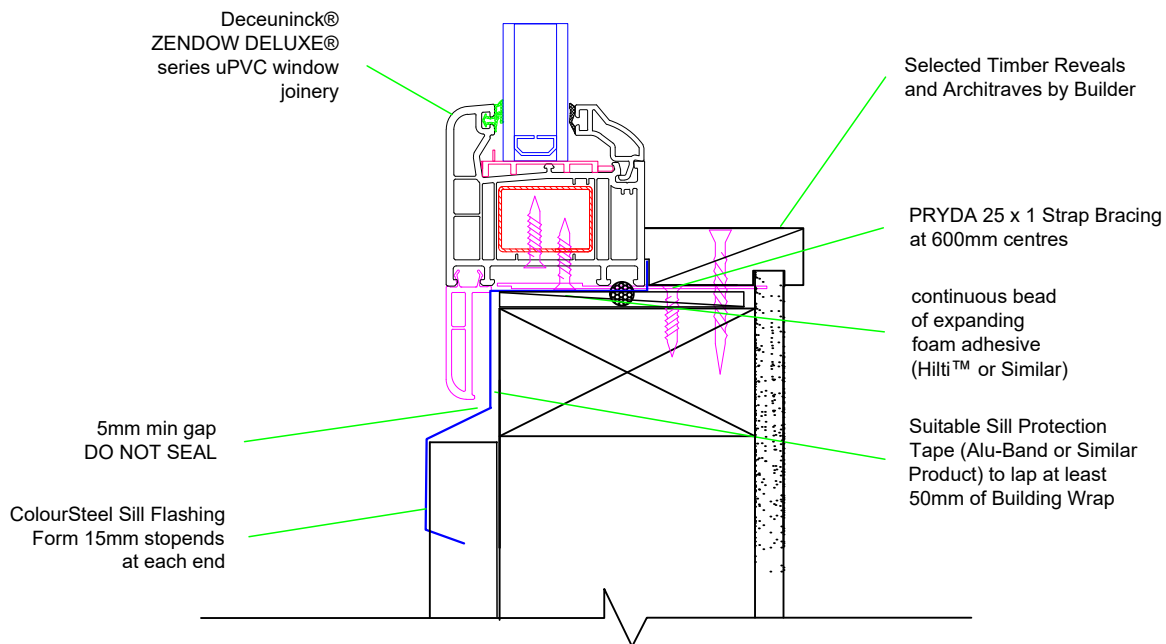

## Window Head Detail

Detail DIR.WIN.A.1.H1

## Window Head Detail

Detail DIR.WIN.A.1.H2

## WINDOWS

PROFILED METAL CLADDING  
DIRECT FIX

## Window Jamb Detail

Detail DIR.WIN.A.1.S