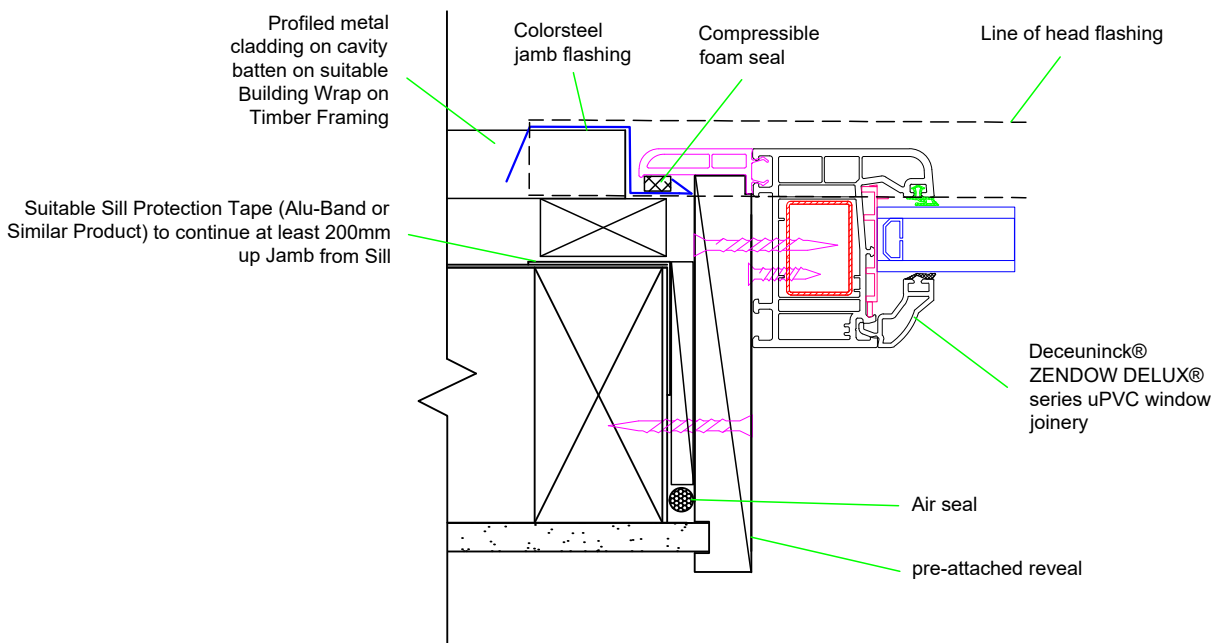

Window Head Detail

Detail DIR.WIN.R.1.H

Window Sill Detail

Detail DIR.WIN.R.1.S

WINDOWS

PROFILED METAL CLADDING
ON CAVITY BATTEN

Window Jamb Detail

Detail DIR.WIN.R.1.J

WINDOWS

PROFILED METAL CLADDING
 ON CAVITY BATTEN