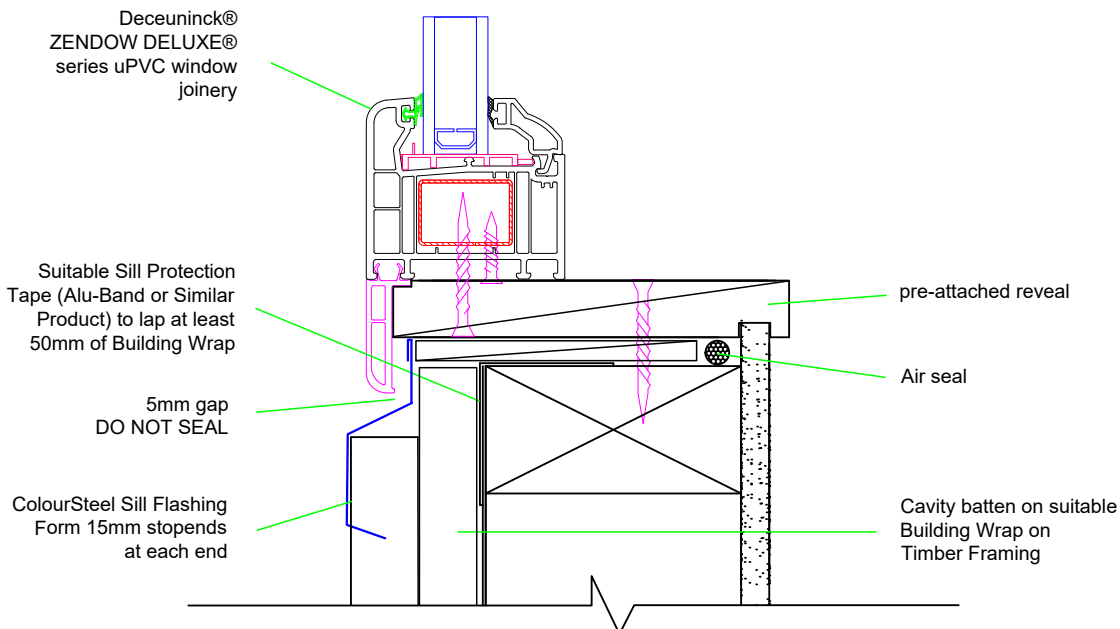

Window Head Detail

Detail DIR.WIN.R.1.H

Window Sill Detail

Detail DIR.WIN.R.1.S

WINDOWS

PROFILED METAL CLADDING
ON CAVITY BATTEN

Window Jamb Detail

Detail DIR.WIN.R.1.J

WINDOWS

PROFILED METAL CLADDING
 ON CAVITY BATTEN